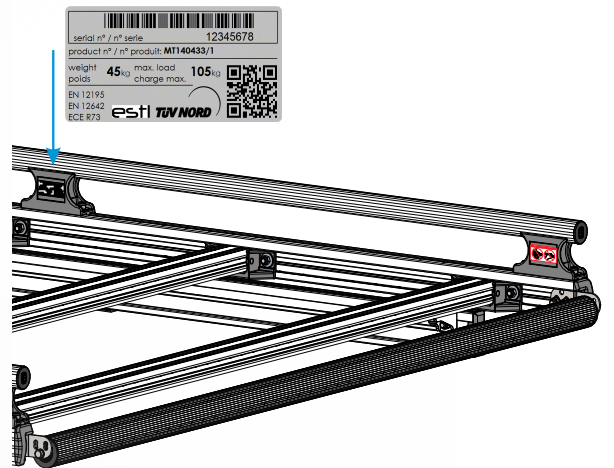

serial n° / n° serie 12345678
product n° / n° produit: MT140433/1
weight 45kg max. load 105kg
poids charge max.
EN 12195
EN 12642
ECE R73

serial n° / n° serie	12345678
product n° / n° produit: MT140433/1	
weight 45kg	max. load 105kg
poids	charge max.
EN 12195	
EN 12642	
ECE R73