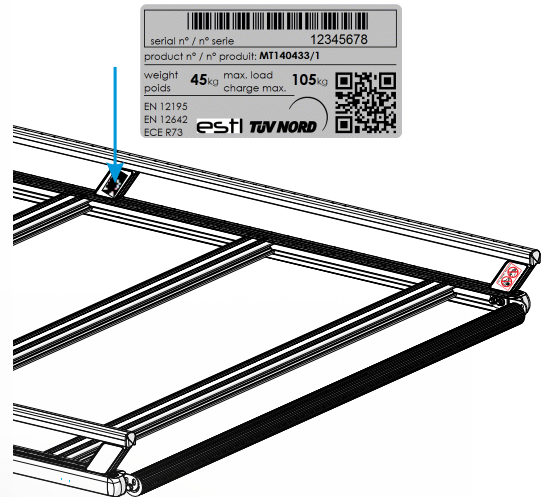

serial n° / n° serie 12345678
product n° / n° produit: MT140433/1
weight 45kg max. load 105kg
poids charge max.
EN 12195
EN 12642
ECE R73 **estl TUV NORD**

serial n° / n° serie	12345678
product n° / n° produit: MT140433/1	
weight 45kg	max. load 105kg
poids	charge max.
EN 12195	
EN 12642	
ECE R73	
estl TUV NORD