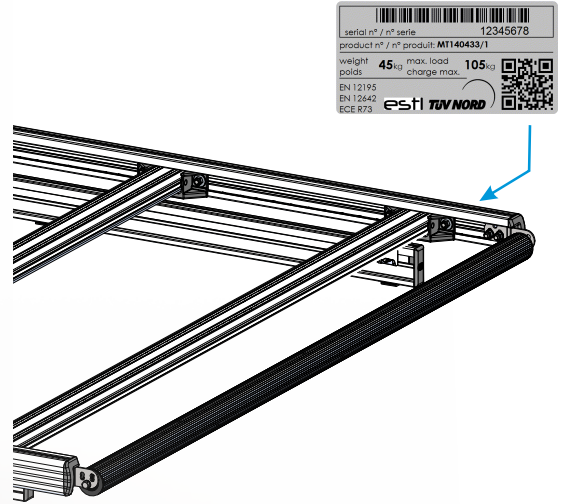

serial n° / n° serie 12345678
product n° / n° produit: MT140433/1
weight 45kg max. load 105kg
poids charge max.
EN 12195
EN 12642
ECE R73 **estl TUV NORD**